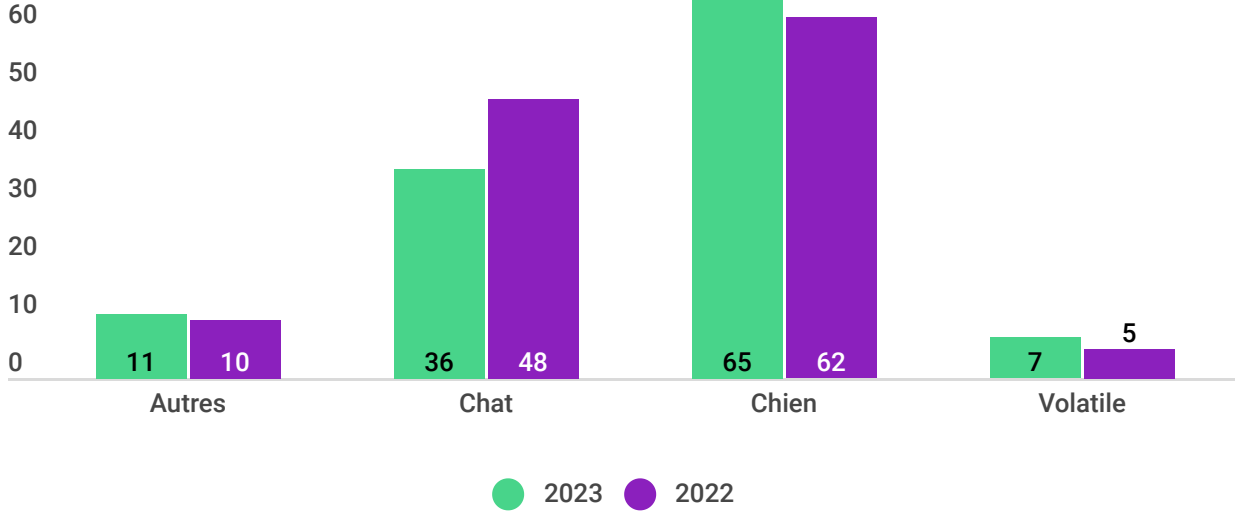

## Répartition des interventions par ville

Villes	Capture / Prise en charge	Ramassage de cadavre	Ronde
ALENYA	10	10	8
LATOIR BAS ELNE	8	1	
ST CYPRIEN	45	9	
CORNEILLA DEL VERCOL	14	21	
MONTESCOT	2	1	
THEZA	6	1	

## Nombre d'interventions par donneurs d'ordres

# Gestion de fourrière

119 animaux accueillis

### Entrées par espèce