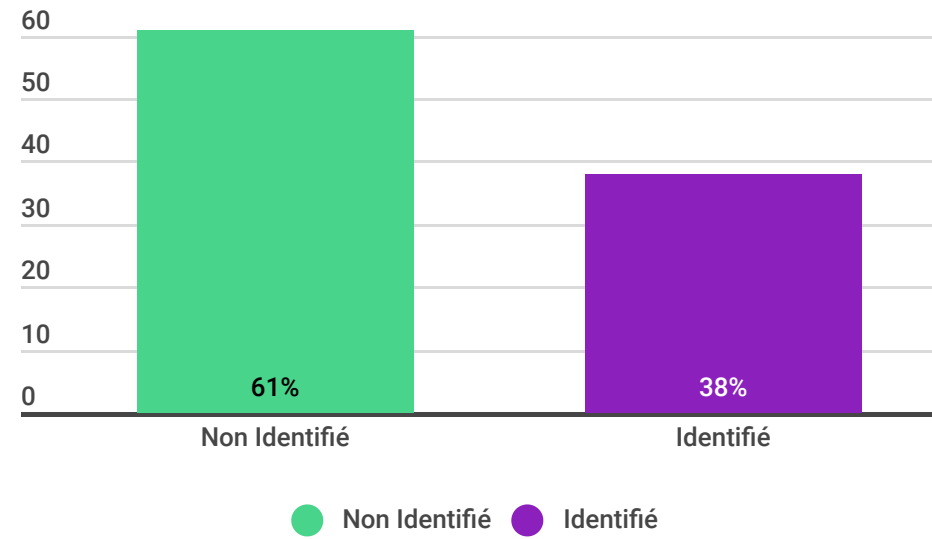

Taux d'identification par Chat

Taux d'identification par Chien