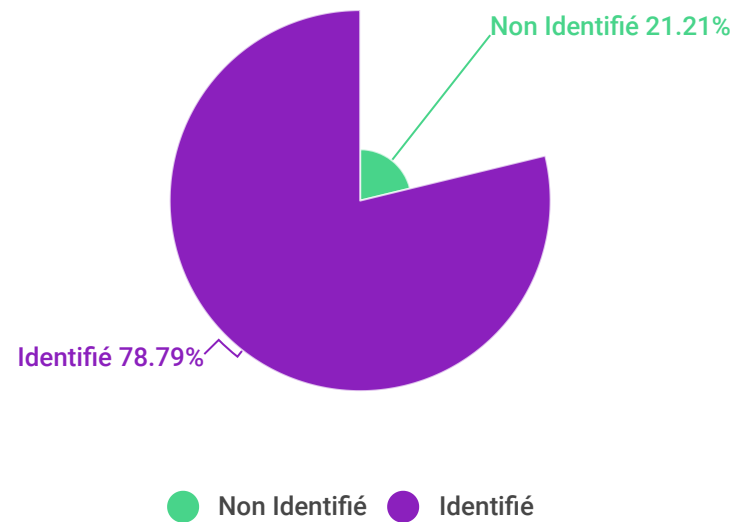

Taux d'identification par Chat

Taux d'identification par Chien