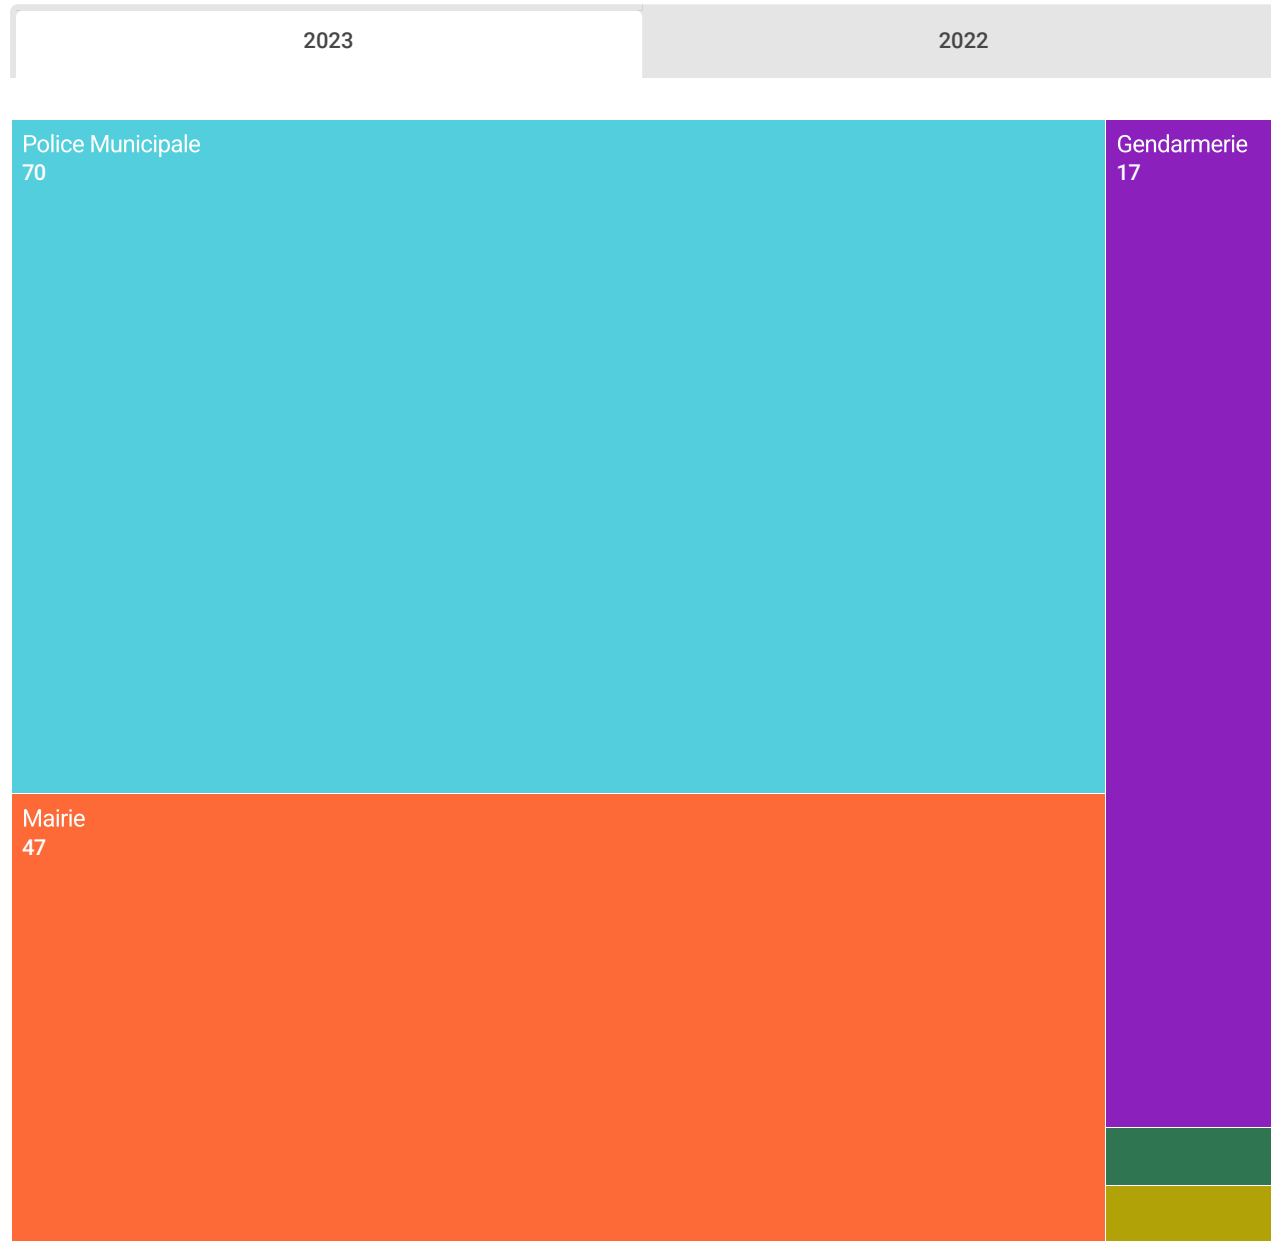

# Bilan d'activité CDC SUD ROUSSILLON

2023

[groupe-sacpa.fr](http://groupe-sacpa.fr)

**136 Interventions**

# Évolution des interventions

## Répartition des interventions par ville

Villes	Capture / Prise en charge	Ramassage de cadavre	Ronde
ALENYA	10	10	8
LATOIR BAS ELNE	8	1	
ST CYPRIEN	45	9	
CORNEILLA DEL VERCOL	14	21	
MONTESCOT	2	1	
THEZA	6	1	

## Nombre d'interventions par donneurs d'ordres