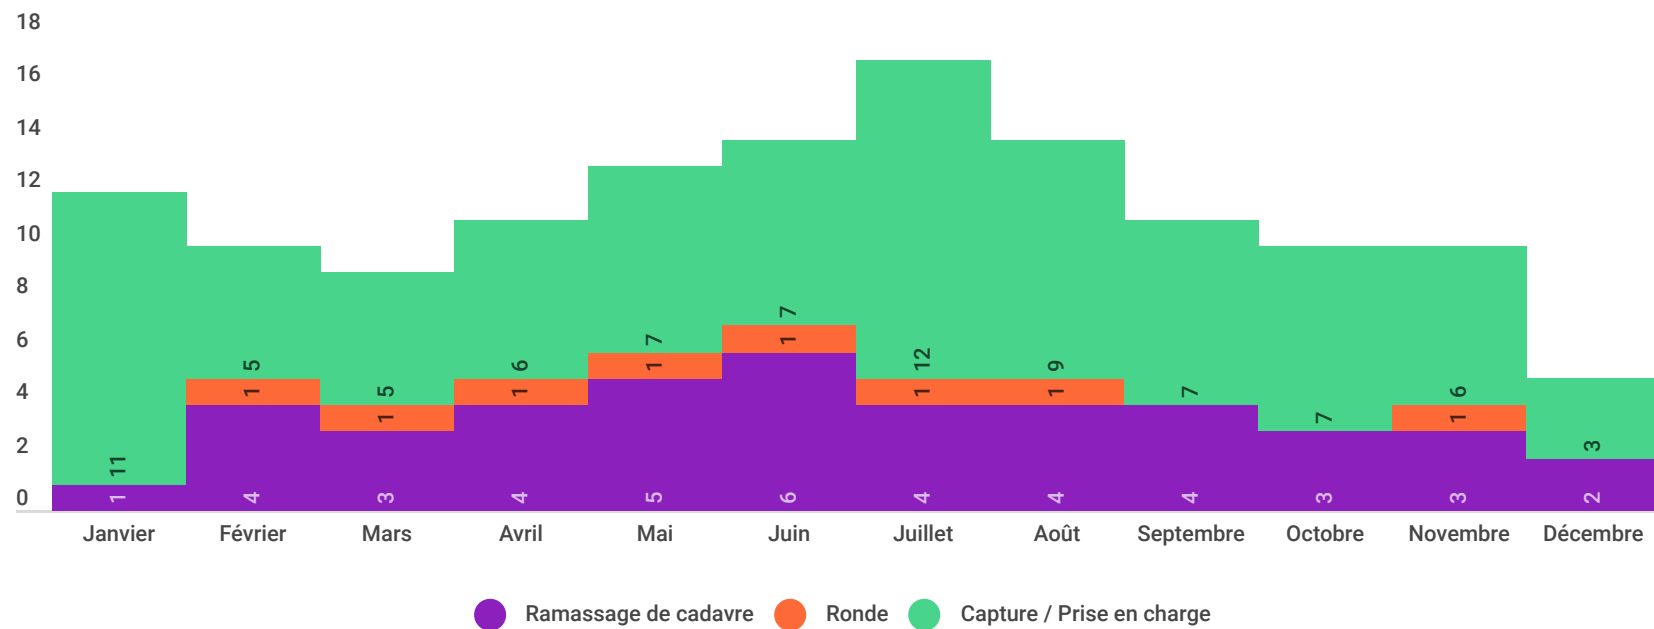

# Bilan d'activité CDC SUD ROUSSILLON

2023

[groupe-sacpa.fr](http://groupe-sacpa.fr)

**136 Interventions**

# Évolution des interventions