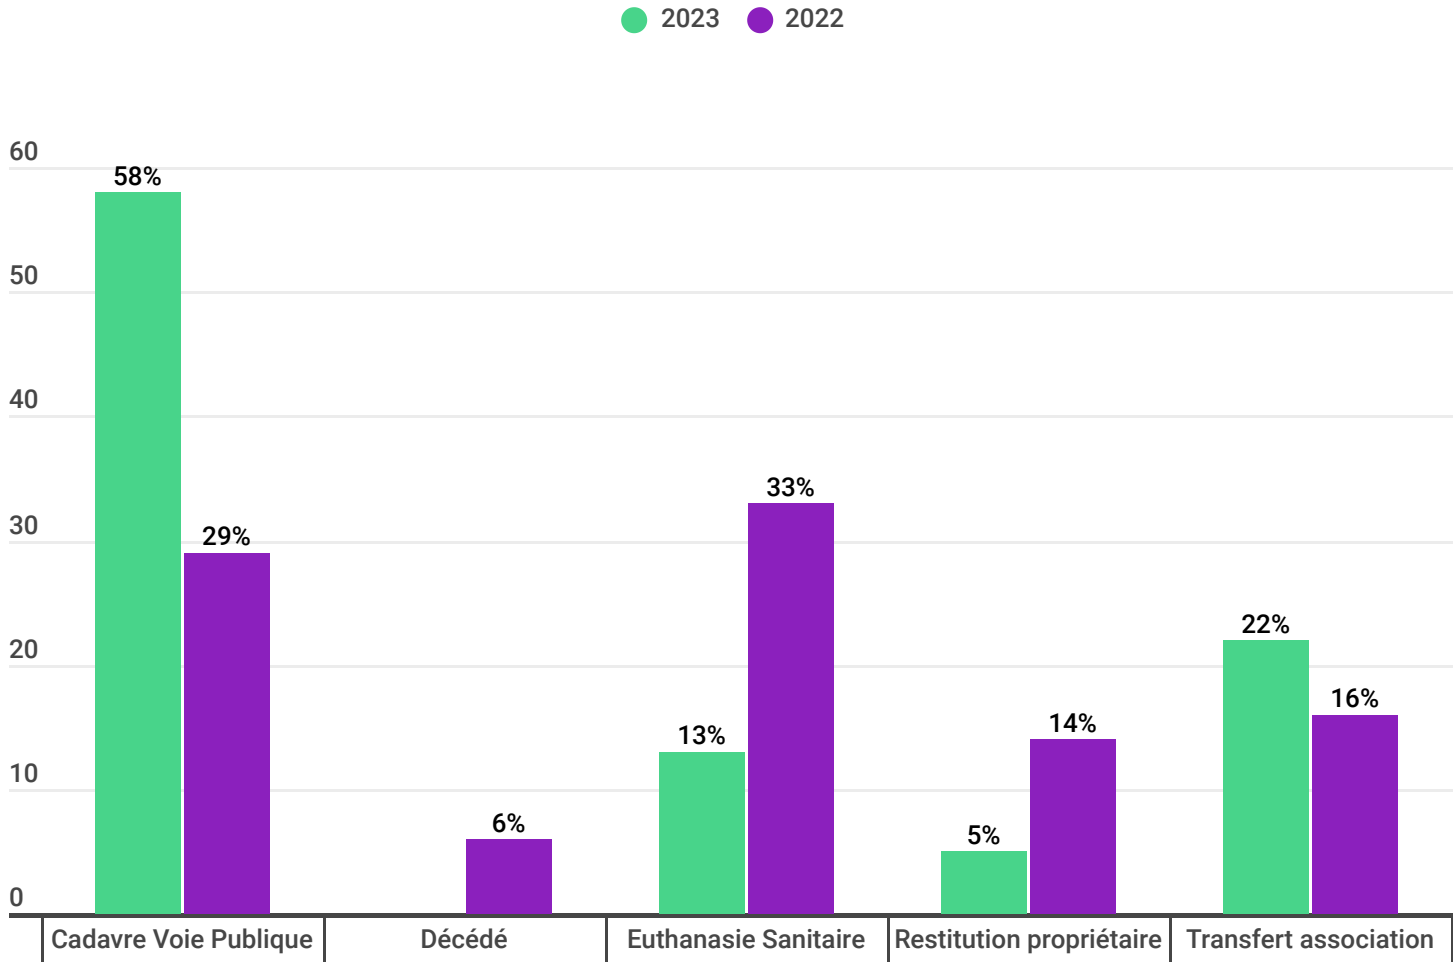

Devenir des chats