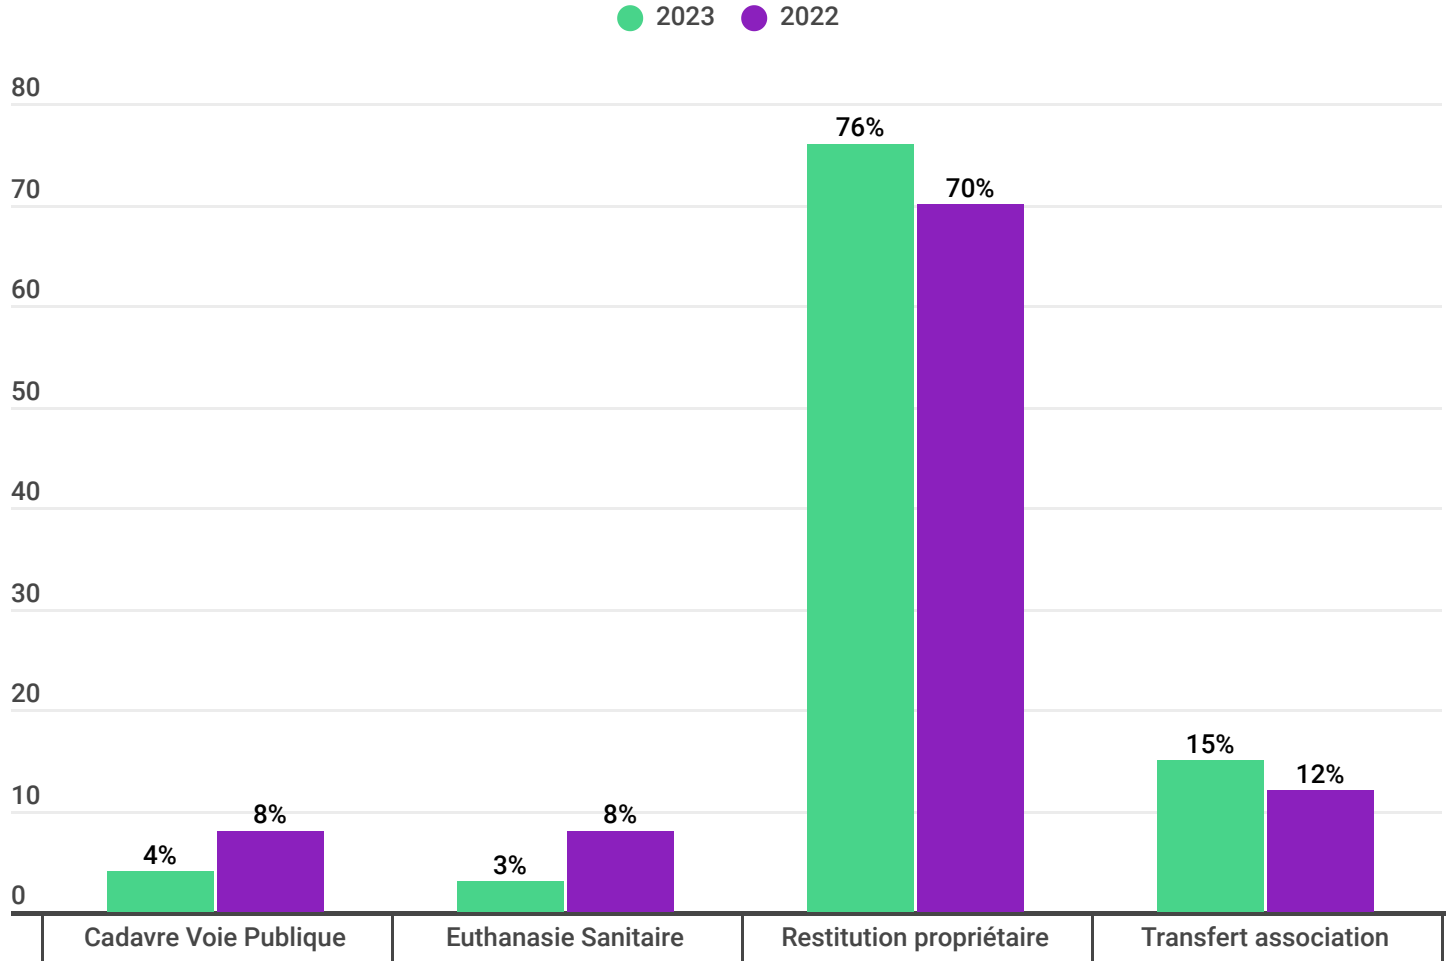

Devenir des chiens