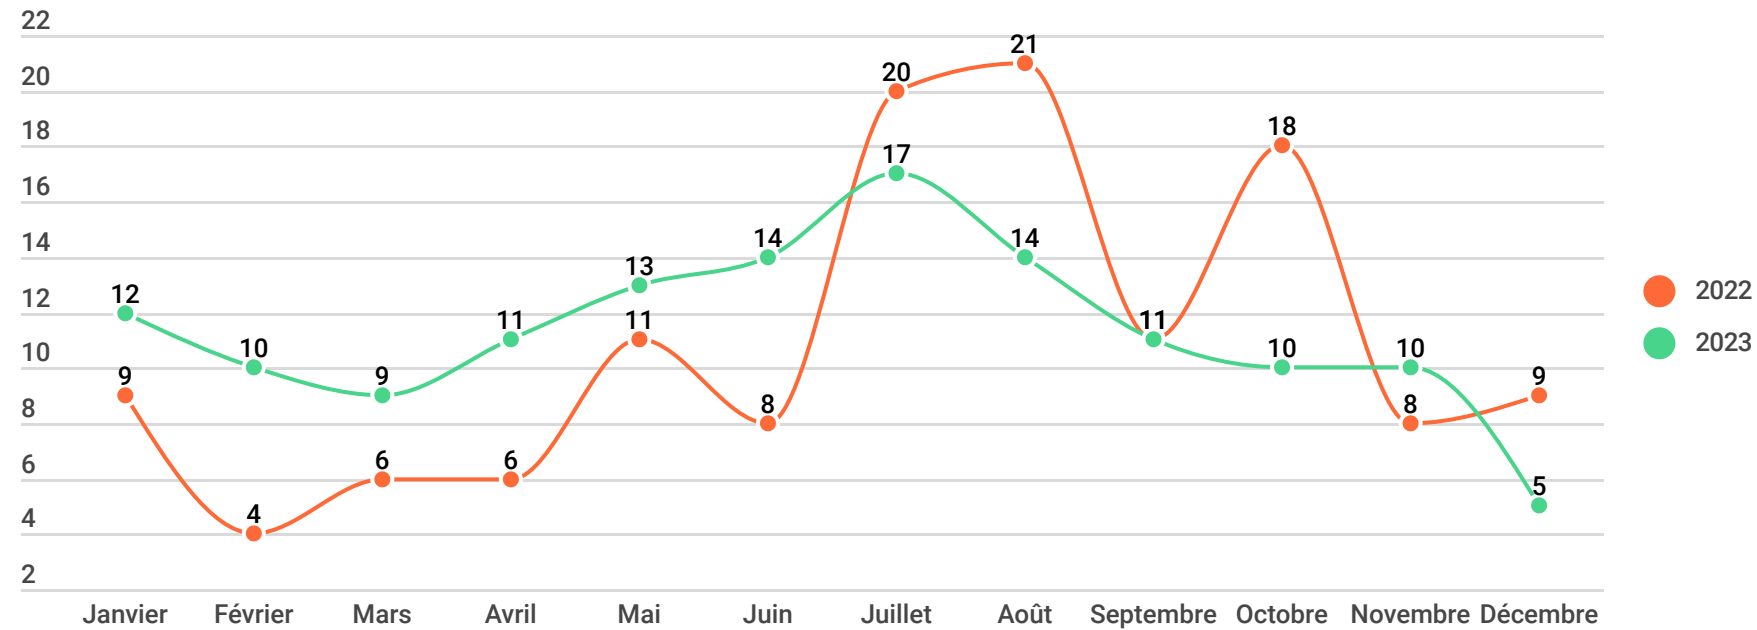

# Bilan d'activité CDC SUD ROUSSILLON

2023

[groupe-sacpa.fr](http://groupe-sacpa.fr)

**136 Interventions**

# Évolution des interventions