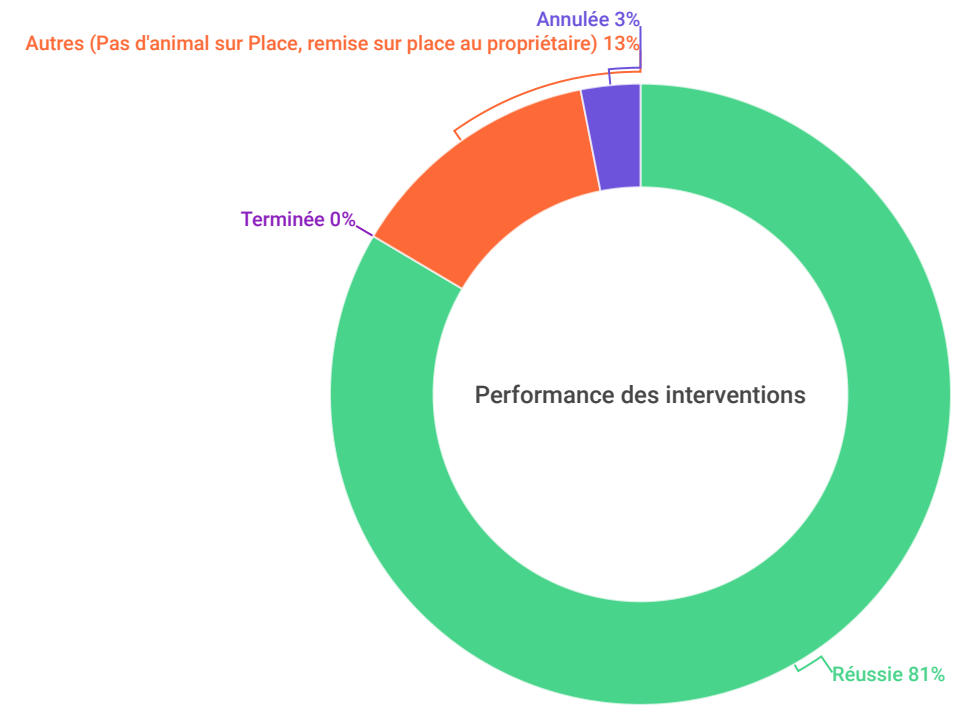

Nombre d'interventions par donneurs d'ordres