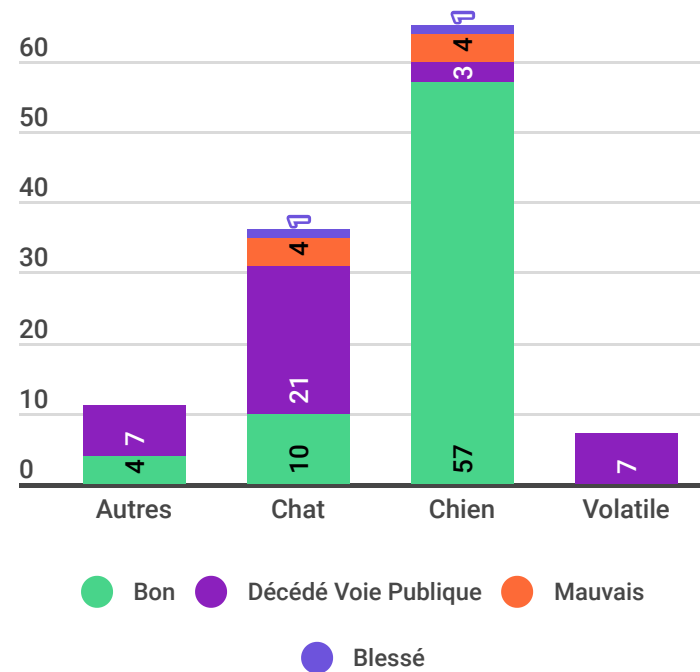

Répartition des entrées par ville

Étiquettes de lignes	Autres	Chat	Chien	Volatile
ALENYA		9	7	
CORNEILLA DEL VERCOL	8	11	5	7
LATOIR BAS ELNE	1	2	8	
MONTESCOT		1	2	
ST CYPRIEN	2	13	37	
THEZA			6	

État sanitaire des animaux à l'entrée