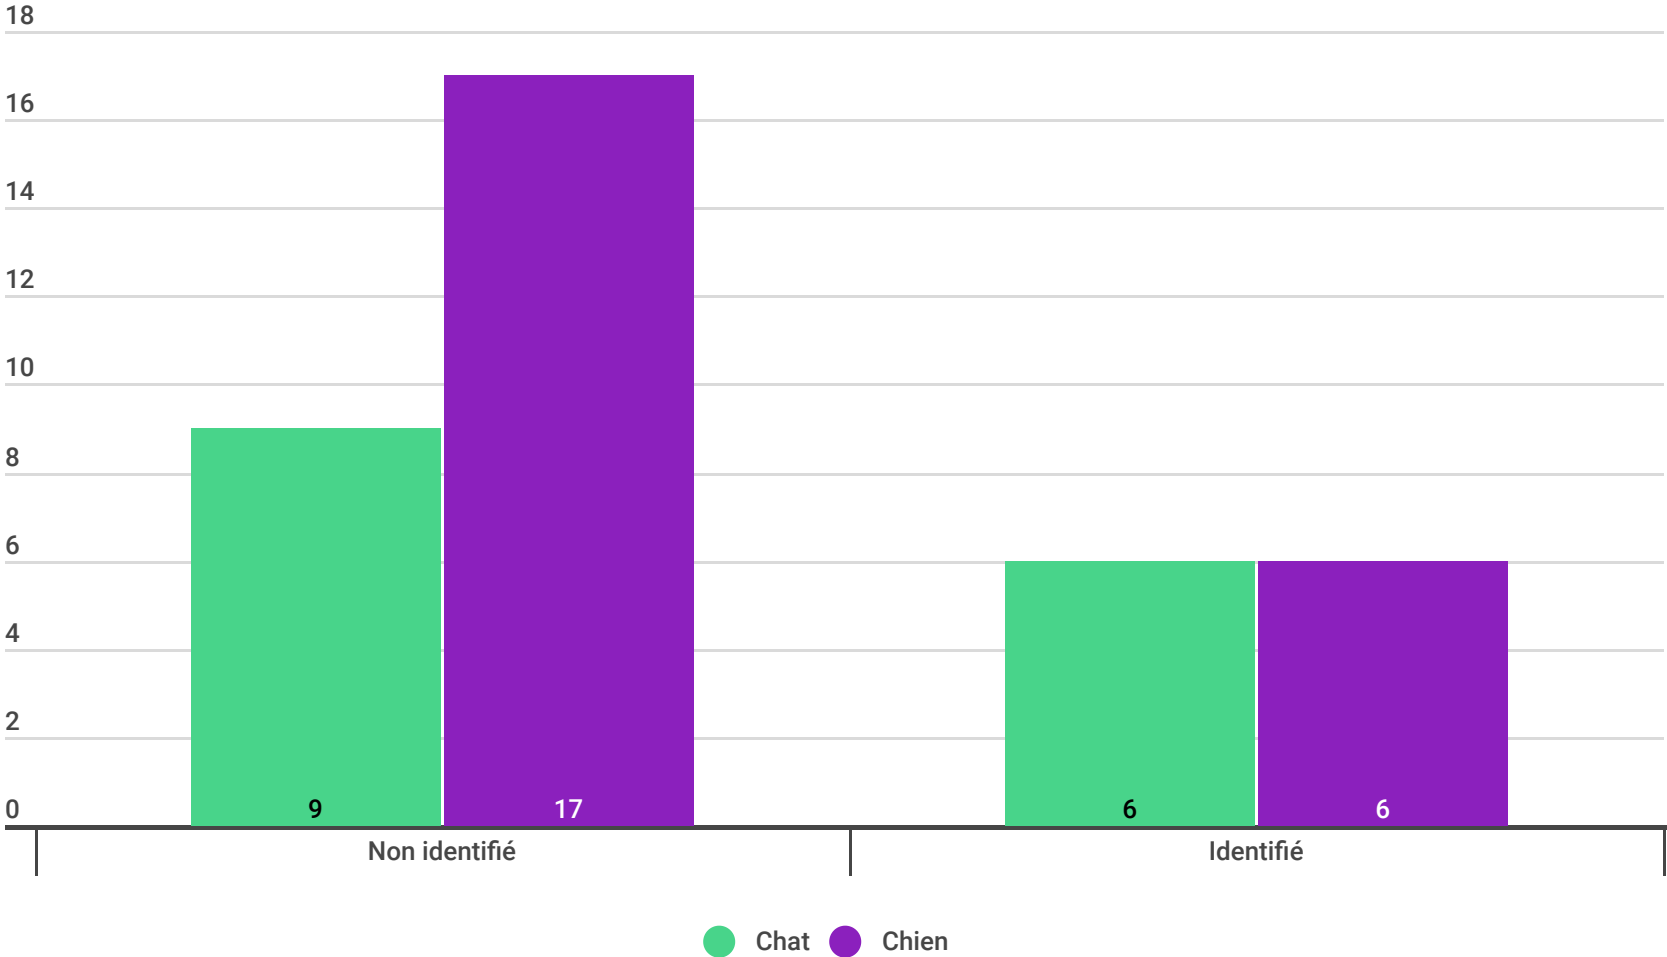

Durée moyenne de séjour par espèce